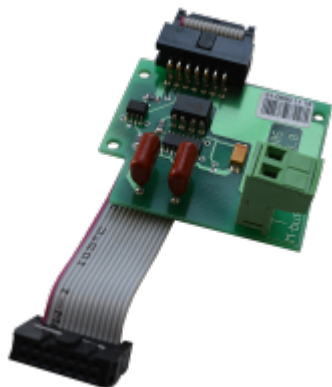

Модуль шины M-Bus

306.000.03

Описание:

Встраиваемый модуль для подключения до 240 вычислителей КАРАТ-306 и ЭЛЬФ в системе сбора данных по интерфейсу M-Bus. Не требует наличия питания ~220В.

2 250 руб./шт

-

+

В корзину

Склад Московского филиала, Московская обл., г. Железнодорожный, ул. Советская, д. 46, офис 204

тел: 8 (495) 983-03-66

график работы: 9:00-17:00

email: msk@karat-npo.ru

Склад, Склад